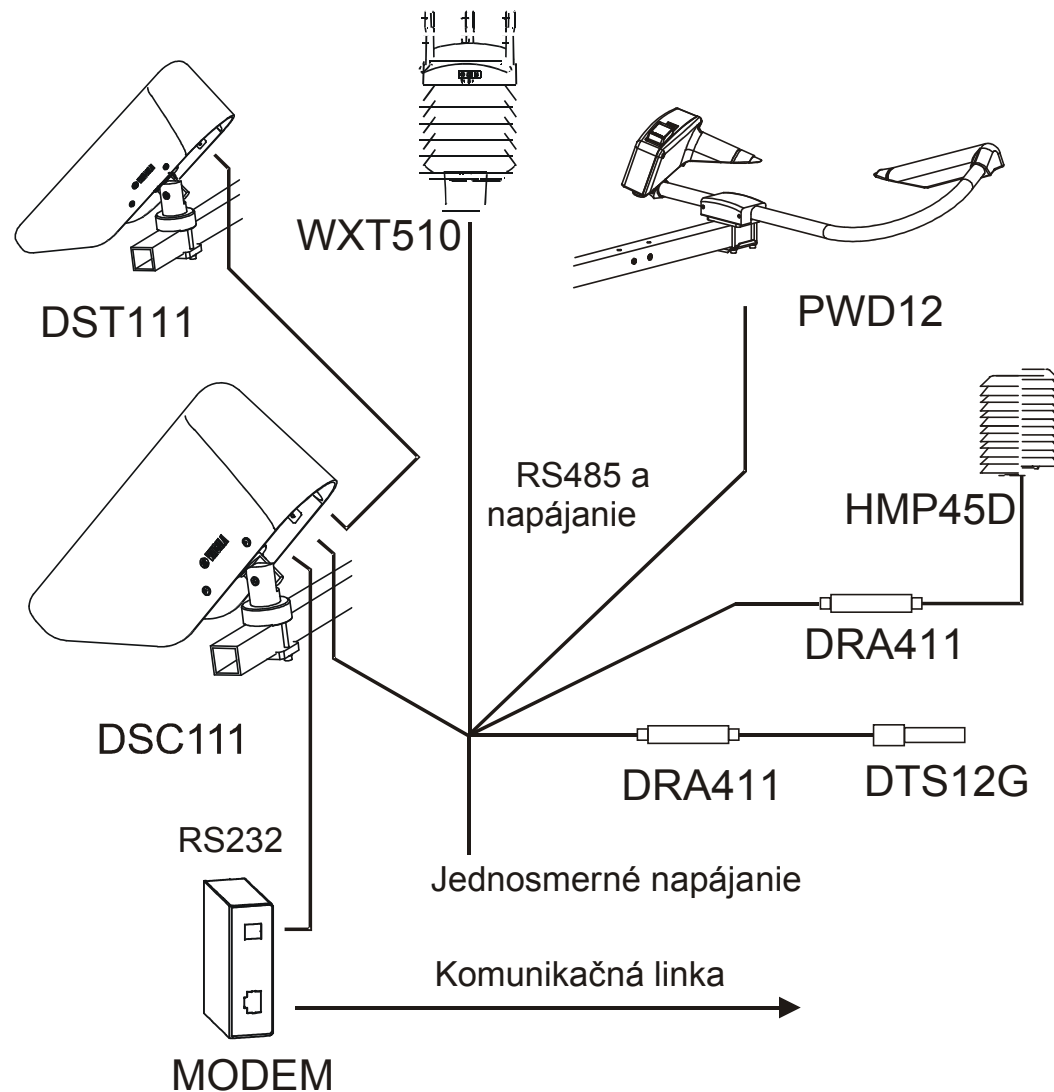

Architektúra vzdialenej stanice 1: Príklad systému na báze senzora DSC111

Zastúpenie pre Slovenskú republiku

SPINET
a. s.
Súzvuk technológií

SPINET a.s.
Trnavská cesta 44
821 02 Bratislava

tel.: +421 / 2/ 4437 2437
fax: +421 / 2/ 4437 2857
e-mail: spinet@spinet.sk

Architektúra vzdialenej stanice 2: Zapojenie a riadenie RS485 + Pripojenie analógových zariadení